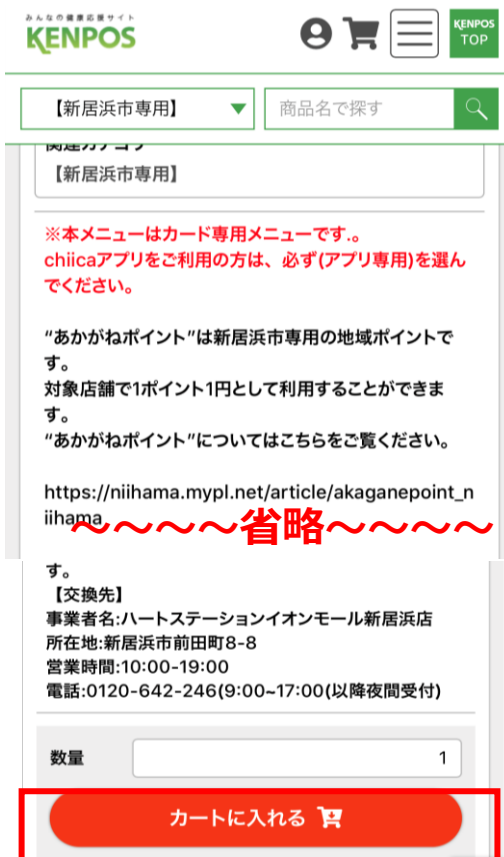

① KENPOSアプリを開き、赤枠のポイント部分を選択

② 「ポイントを交換しよう」というボタンを選択

③ あかがねポイント（アプリ専用）を選択

④ 下までスクロールし、交換したいポイント数を「数量」に入力し、「カートに入れる」ボタンを選択

⑤ chiicaのアカウント情報を入力して「認証する」を選択

⑥ 申込手続きへ進む

⑦「次へ」を選択

⑧「次へ」を選択

⑨「お申込完了ページへ」を選択 というボタンを選択

⑩「お申込ありがとうございました。」というページが表示

⑪メールアドレス宛てに下記メールが届いているか確認

※お申込み完了メールと新居浜市ポイント付与のお知らせの2通が届きます

【chiica】新居浜市ポイント付与のお知らせ

KENPOS(STG) <ewelp@ewel.co.jp>
宛先
アイテム保持ポリシー 【Exchange】メールデータ10年保持(10年経過後完全削除)(10年間)
全員に返信の開始: [ご対応ありがとうございました。](#) [ありがとうございます。](#) [ありがとうございます。](#)

様

この度はお申し込みいただき誠にありがとうございます。
以下の通り、ポイントを付与いたしましたので、ご連絡いたします。

商品名：あかがねポイント(アプリ専用)
単価：1
数量：1
付与ポイント：1

【ご注意点】

※2通目のメールは届くのに数分かかる場合があります。

⑫chiicaアプリでポイント反映を確認して手続き完了

① KENPOSアプリを開き、赤枠のポイント部分を選択

② 「ポイントを交換しよう」というボタンを選択