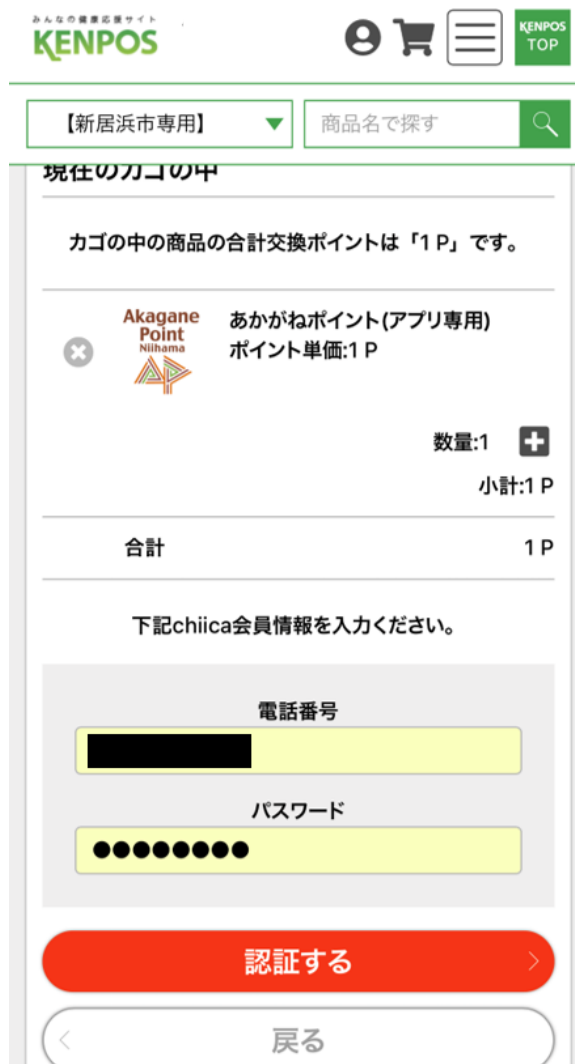

① KENPOSアプリを開き、赤枠のポイント部分を選択

② 「ポイントを交換しよう」というボタンを選択

③ あかがねポイント（アプリ専用）を選択

④ 下までスクロールし、交換したいポイント数を「数量」に入力し、「カートに入れる」ボタンを選択

⑤ chiicaのアカウント情報を入力して「認証する」を選択

⑥ 申込手続きへ進む

⑦「次へ」を選択

⑧「次へ」を選択

⑨「お申込完了ページへ」を選択 というボタンを選択

⑩「お申込ありがとうございました。」というページが表示

⑪メールアドレス宛てに下記メールが届いているか確認

※お申込み完了メールと新居浜市ポイント付与のお知らせの2通が届きます

【chiica】新居浜市ポイント付与のお知らせ

KENPOS(STG) <ewelp@ewel.co.jp>
宛先
アイテム保持ポリシー 【Exchange】メールデータ10年保持(10年経過後完全削除)(10年間)
全員に返信の開始: [ご対応ありがとうございました。](#) [ありがとうございます。](#) [ありがとうございます。](#)

様

この度はお申し込みいただき誠にありがとうございます。
以下の通り、ポイントを付与いたしましたので、ご連絡いたします。

商品名：あかがねポイント(アプリ専用)
単価：1
数量：1
付与ポイント：1

【ご注意点】

※2通目のメールは届くのに数分かかる場合があります。

⑫chiicaアプリでポイント反映を確認して手続き完了

① KENPOSアプリを開き、赤枠のポイント部分を選択

② 「ポイントを交換しよう」というボタンを選択