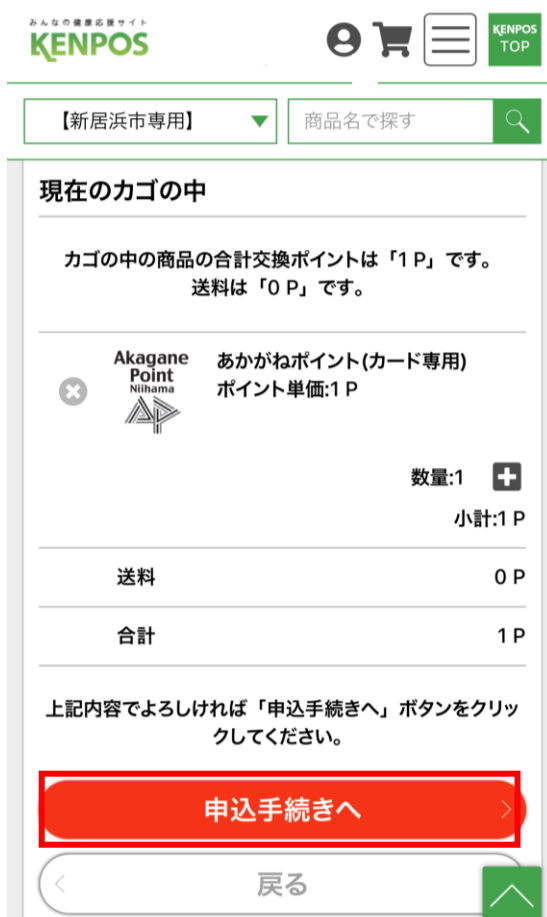

① KENPOSアプリを開き、赤枠のポイント部分を選択

② 「ポイントを交換しよう」というボタンを選択

③ あかがねポイント（カード専用）を選択

④ 下までスクロールし、交換したいポイント数を「数量」に入力し、「カートに入れる」ボタンを選択

⑤ 申込手続きへ進む

⑥ お客様情報入力