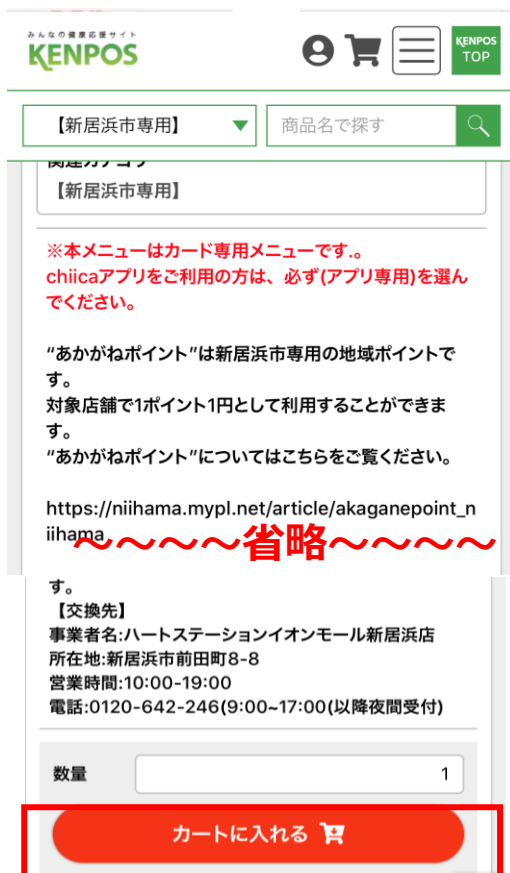

④ 下までスクロールし、交換したいポイント数を「数量」に入力し、「カートに入れる」ボタンを選択